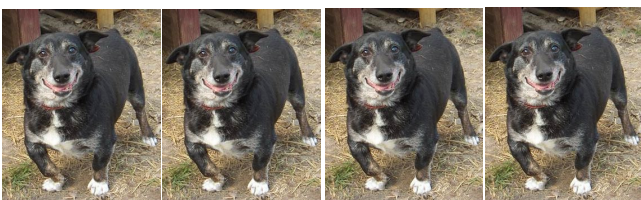

### ŚNIEŻYNKA ur. w 2007 r.

Przemiała śliczna suczka, bardzo garnie się do człowieka, merda ogonkiem, pragnie zainteresowania, zabawy i z nadzieją czeka na swojego opiekuna. Jest przyjazna wobec innych psów. Super urocza, spokojna, karna. Przebywa czasowo u wolontariuszki z Fundacji CANIS, niestety z powodu braku miejsca ma do dyspozycji tylko mały boks.

### WOJTUŚ ur. w 1999 r.

Z powodu złego traktowania uciekł od chłopca, przygarnęła go wolontariuszka Fundacji CANIS. Jest zdrowy, wesoły, uwielbia głaskanie po brzuszku. Godzinami potrafi "opiekować się" kromką chleba: nosi go w zębach, niańczy na fotelu. Ostatnio został pogryziony przez pieska mniejszego od siebie, od tej pory boi się psów. Będzie nagrodą dla dobrych ludzi, który zapewnią mu dom na resztę życia.